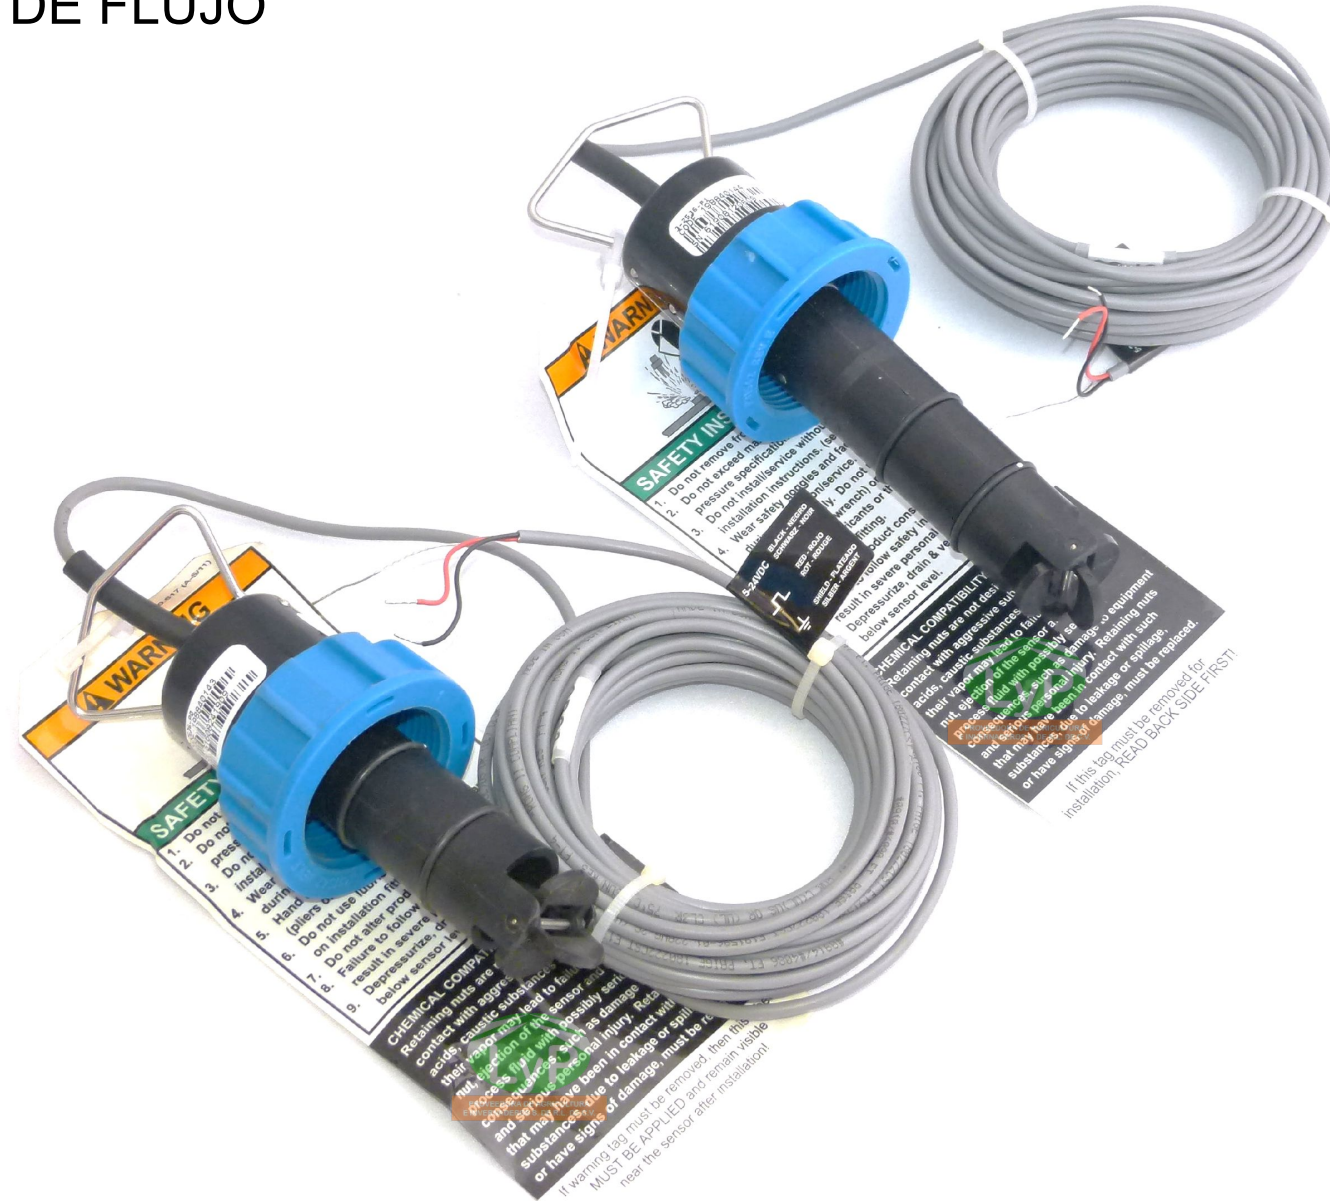

SISTEMA DE RIEGO

ventas@lyp.com.mx

ESTACA CONDUCTORA DE GOTA

FBS2

PROVEEDORA DE AGRICULTURA
E INVERNADEROS S. DE R.L. DE C.V.

ESTACA CON CLIP

IPS 03010WS

PROVEEDORA DE AGRICULTURA
E INVERNADEROS S. DE R.L. DE C.V.

ESTACA CON LABERINTO

IPS0301Q

PROVEEDORA DE AGRICULTURA
E INVERNADEROS S. DE R.L. DE C.V.

ESTACA CONDUCTORA

IPS0301BQ

PROVEEDORA DE AGRICULTURA
E INVERNADEROS S. DE R.L. DE C.V.

SENSOR DE FLUJO

SENSOR HFS

- 1ero.MANOMETRO GPM0100
- 2do.GPP04 AIR CHUCK
- 3ero.GPV01 1/4" MNPT VALVE

GPM0100
GPP04
GPV01

PROVEEDORA DE AGRICULTURA
E INVERNADEROS S. DE R.L. DE C.V.

GOTEROS DESARMABLES 2, 3, 4 Y 8 LT

DPJ02-A-BLUE

PROVEEDORA DE AGRICULTURA
E INVERNADEROS S. DE R.L. DE C.V.

ELECTRO VALVULA DE 1" HUNTER

VALVULA 1" HUNTER

PROVEEDORA DE AGRICULTURA
E INVERNADEROS S. DE R.L. DE C.V.

PERFORADOR DE MANGERA 4 MM

FMP16

PROVEEDORA DE AGRICULTURA
E INVERNADEROS S. DE R.L. DE C.V.

PONCHADORA EXTRA CORTA