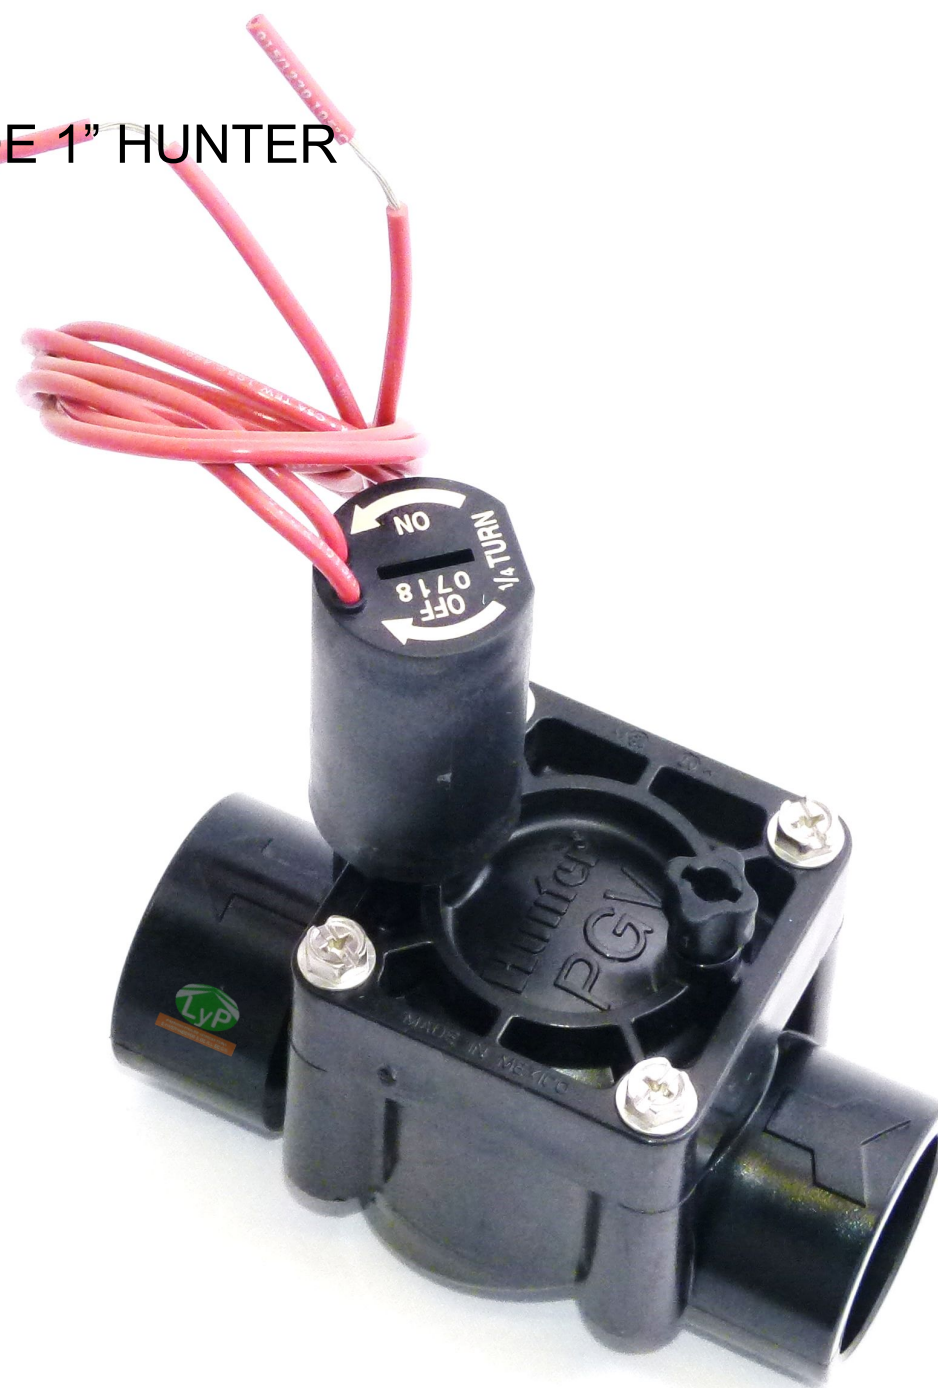

- 1ero.MANOMETRO GPM0100
- 2do.GPP04 AIR CHUCK
- 3ero.GPV01 1/4" MNPT VALVE

GPM0100
GPP04
GPV01

PROVEEDORA DE AGRICULTURA
E INVERNADEROS S. DE R.L. DE C.V.

GOTEROS DESARMABLES 2, 3, 4 Y 8 LT

DPJ02-A-BLUE

PROVEEDORA DE AGRICULTURA
E INVERNADEROS S. DE R.L. DE C.V.

GOTEROS ANTILIK DE 2, 3, 4 Y 8 LT

DPC02- MA.AL-BLUE

PROVEEDORA DE AGRICULTURA
E INVERNADEROS S. DE R.L. DE C.V.

ACCESORIO PARA AMARRAR COPLE DE REPARACIÓN

FWA02

PROVEEDORA DE AGRICULTURA
E INVERNADEROS S. DE R.L. DE C.V.

ELECTRO VALVULA DE 1" HUNTER

VALVULA 1" HUNTER

PROVEEDORA DE AGRICULTURA
E INVERNADEROS S. DE R.L. DE C.V.

PERFORADOR DE MANGERA 4 MM

FMP16

PROVEEDORA DE AGRICULTURA
E INVERNADEROS S. DE R.L. DE C.V.

PONCHADORA EXTRA CORTA