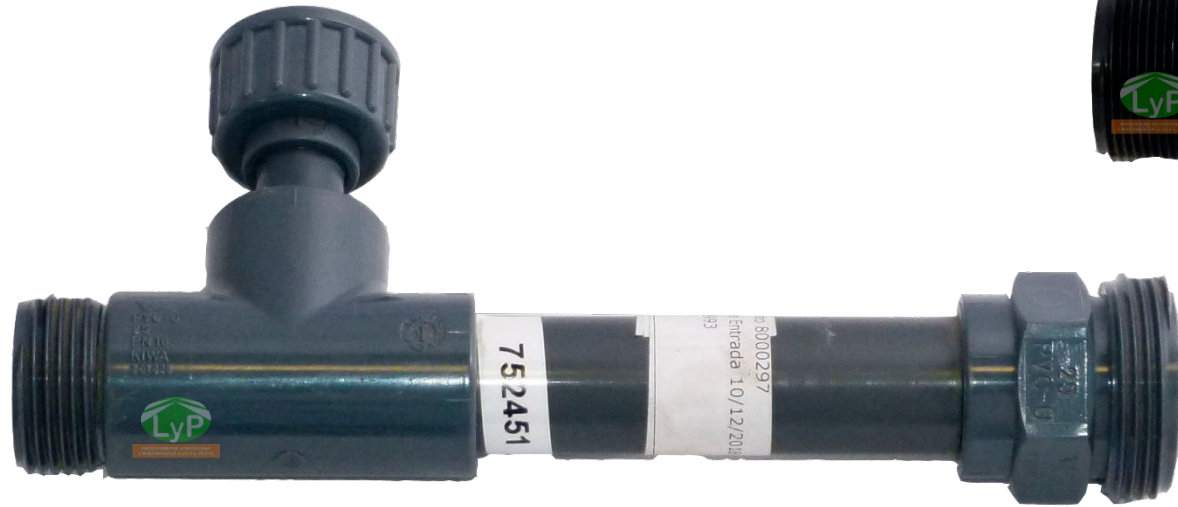

VENTURI DE 1/4 Y DE 3/4

PROVEEDORA DE AGRICULTURA
E INVERNADEROS S. DE R.L. DE C.V.