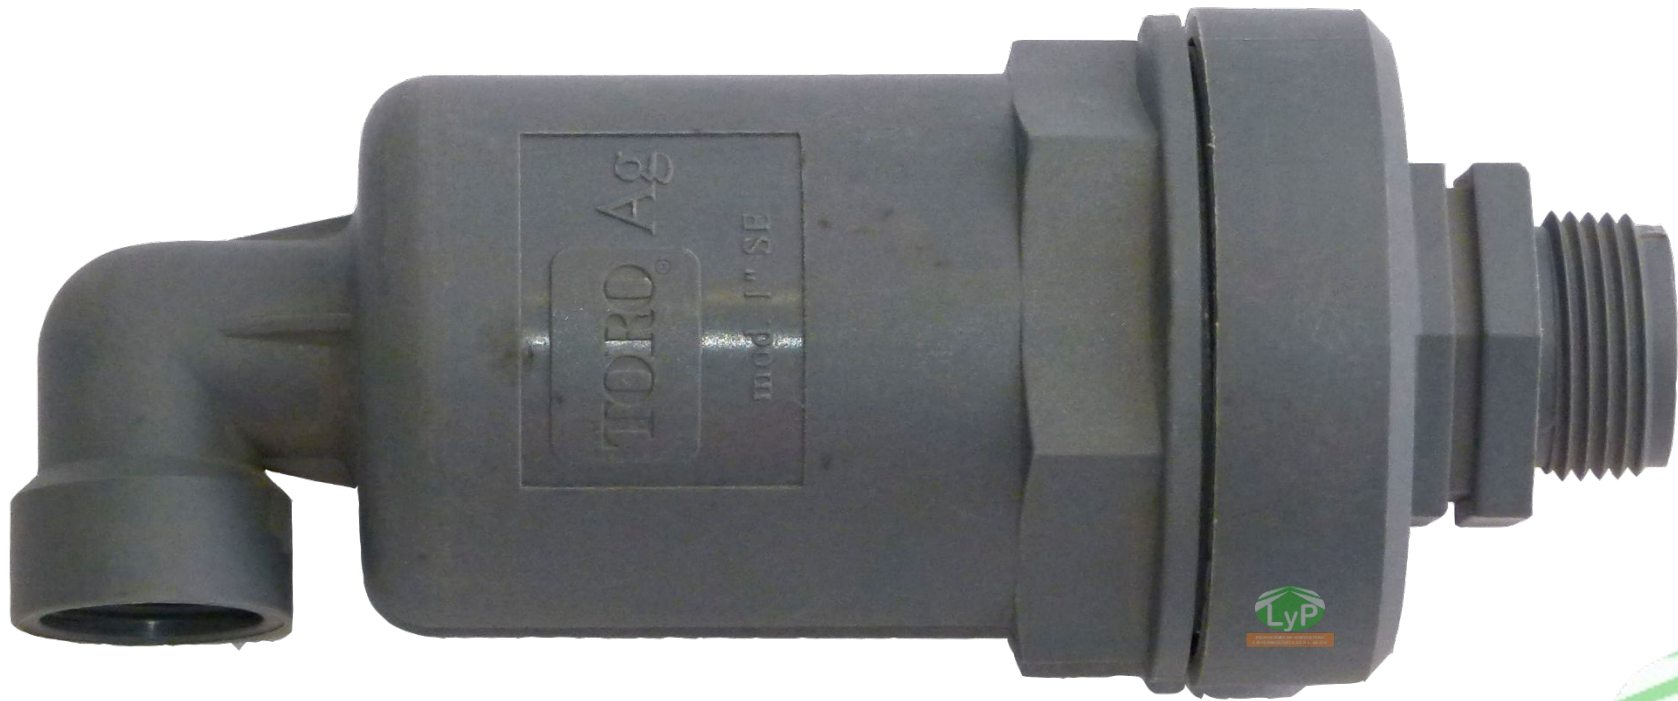

MATERIAL DE PVC C-40 Y C-80 2, 3, 4, 6, 8"

PROVEEDORA DE AGRICULTURA
E INVERNADEROS S. DE R.L. DE C.V.

VALVULA DE AIRE DE 1 Y 2"

PROVEEDORA DE AGRICULTURA
E INVERNADEROS S. DE R.L. DE C.V.

VALVULA DE EXPULSION CONTINUA DE
AIRE DE 1 Y 2"